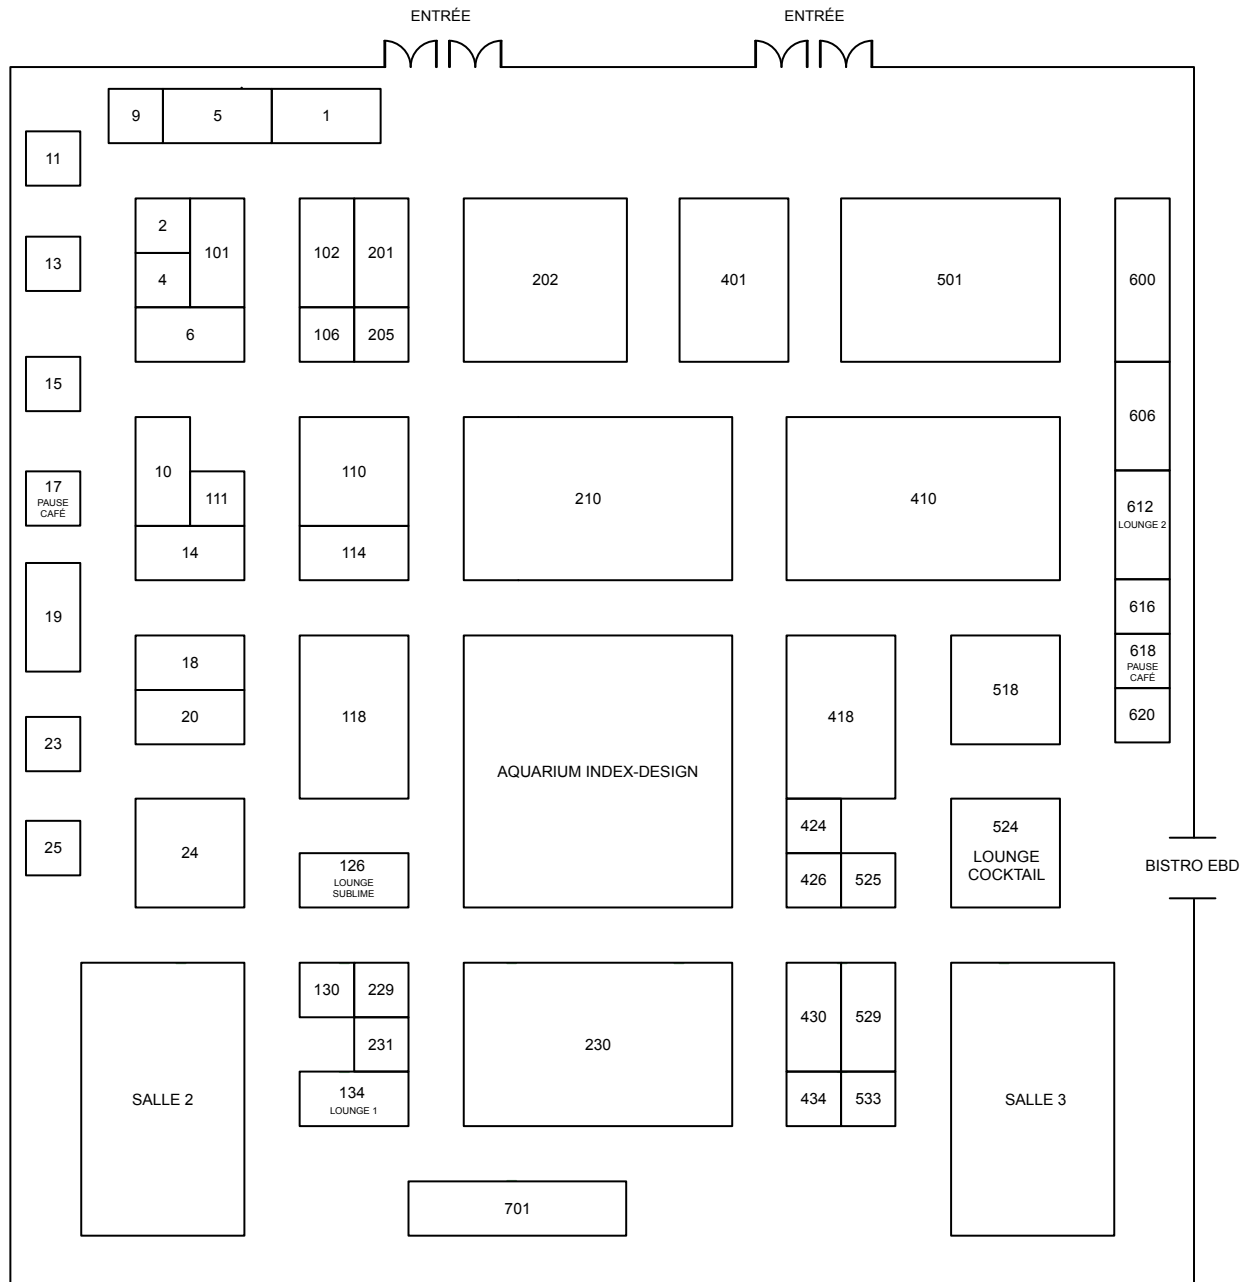

PLAN DES EXPOSANTS

229	AFDICQ
231	APDIQ
15	APCHQ
600	Arauco
130	AWMAC
529	Benjamin Moore
101	Blum
434	Brookside
10	CHPVA
6	Cienapps
102	CJP
118	CPCL
501	Dorr Industries
205	DSR
20	Egger
9	Extira by Jeld-Wen
401	Formica
620	Garnica
701	HanStone
418	Hettich
19	Husky Plywood
424	Index-Design
202	Kronospan
4	Lecxeco
2	Lightbeans
13	LUX Solutions d'éclairage

616	MGH
430	Nortra
1	Olon
533	Panolam
11	Panoply
606	Planit
518	Prémoulé
110	Prestolam
18	Rehau
201	Robert Bury
106	Robertson
111	Roseburg
426	Solidexpert
210	Sublime AGT
24	Sublime-Kastamonu
230	Tafisa
14	Teknaform ULC
23	Thermodoor
5	Thermovision
25	Titanium Technologies
410	Uniboard
114	Vizusolution