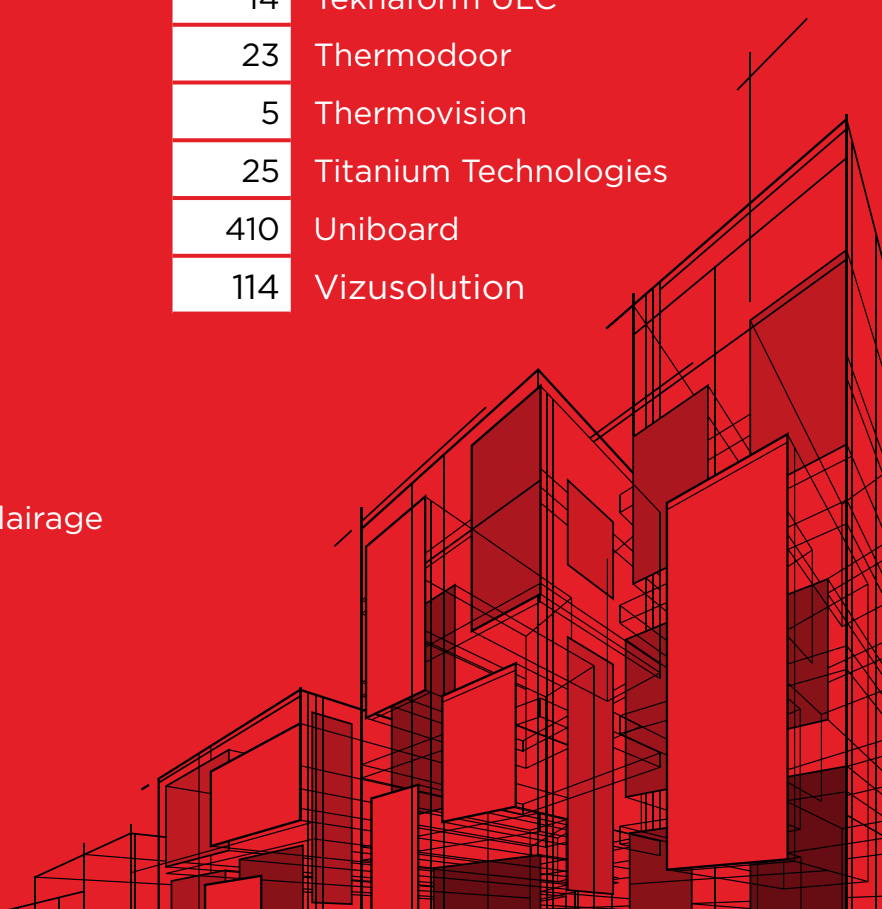

229	AFDICQ
231	APDIQ
15	APCHQ
600	Arauco
130	AWMAC
529	Benjamin Moore
101	Blum
434	Brookside
10	CHPVA
6	Cienapps
102	CJP
118	CPCL
501	Dorr Industries
205	DSR
20	Egger
9	Extira by Jeld-Wen
401	Formica
620	Garnica
701	HanStone
418	Hettich
19	Husky Plywood
424	Index-Design
202	Kronospan
4	Lecxeco
2	Lightbeans
13	LUX Solutions d'éclairage

616	MGH
430	Nortra
1	Olon
533	Panolam
11	Panoply
606	Planit
518	Prémoulé
110	Prestolam
18	Rehau
201	Robert Bury
106	Robertson
111	Roseburg
426	Solidexpert
210	Sublime AGT
24	Sublime-Kastamonu
230	Tafisa
14	Teknaform ULC
23	Thermodoor
5	Thermovision
25	Titanium Technologies
410	Uniboard
114	Vizusolution